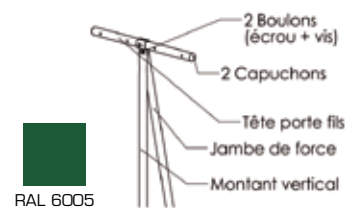

Étendoir à linge